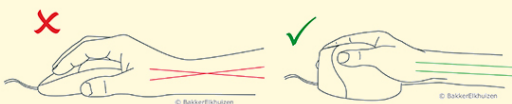

Evoluent 3 Rechts

Eine vertikale Maus

 BAKKER ELKHUIZEN

Work Smart - Feel Good

Entspannt und komfortabel mit einer ergonomischen Maus arbeiten

Wir beschäftigen uns nicht immer damit, aber das Computerzubehör, das am häufigsten verwendet wird, ist die Maus. Deshalb ist es wichtig, die richtige Maus zu verwenden.

Diese vertikale Maus sorgt dafür, dass Sie die Maus in einer Handschüttelhaltung fassen. Das ist eine natürliche Haltung, die verhindert, dass das Handgelenk unnatürlich gebeugt wird, und den Unterarm entlastet.

Durch die "Handschüttelhaltung" der Hand bei der Verwendung einer vertikalen Maus ist das Handgelenk weniger zur Seite hin abgeknickt, und ist der Unterarm weniger nach innen gedreht (Schmid et al., 2015). Hieraus ergibt sich eine geringere Muskelaktivität im Unterarm als bei der Verwendung einer Standardmaus (Quemelo & Vieira, 2013).

 [Online weiterlesen](#)

Ergonomisch: Sie nehmen eine natürliche Haltung ein, wodurch Handgelenk und Unterarm weniger stark belastet werden.

Motorik: Mit der Evoluent 3 können Sie präzise auf dem Bildschirm navigieren.