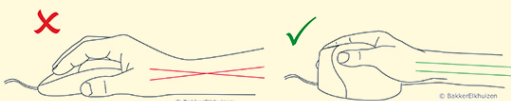

Evoluent4 Right Bluetooth

Eine ergonomische Bluetooth-Maus

 BAKKER ELKHUIZEN

Work Smart - Feel Good

Komfortabel arbeiten mit einer vertikalen Maus

Wussten Sie schon, dass die Maus das am häufigsten verwendete Computerzubehörteil ist? Eine gute, ergonomische Maus zu haben ist deshalb auch sehr wichtig.

Bei der Evoluent 4 Right Bluetooth handelt es sich um eine vertikale Maus. Weil Sie die Maus in einer Handschüttelhaltung greifen, beugen Sie das Handgelenk nicht so stark zur Seite und drehen auch den Unterarm weniger.

Durch die "Handschüttelhaltung" der Hand bei der Verwendung einer vertikalen Maus ist das Handgelenk weniger zur Seite hin abgelenkt, und ist der Unterarm weniger nach innen gedreht (Schmid et al., 2015). Hieraus ergibt sich eine geringere Muskelaktivität im Unterarm als bei der Verwendung einer Standardmaus (Quemelo & Vieira, 2013).

Ergonomisch: Gute Haltung für Arm und Handgelenk.

Bluetooth: Noch mehr Freiheit und Komfort.

Motorik: Die Evoluent 4 Right Bluetooth arbeitet schnell und sehr präzise.

Einzigartig: Kurze Gewöhnungszeit.

Einfach: Sie können die Cursorgeschwindigkeit direkt und ganz einfach anpassen.