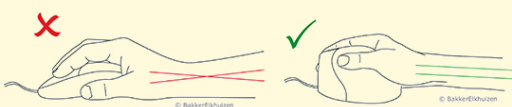

## Beugen Sie mit einer vertikalen Maus Problemen in Handgelenken und Schultern vor

Für unsere alltägliche Arbeit am Computer ist eine gute ergonomische Maus sehr wichtig. Um solch eine gute Maus handelt es sich bei der Evoluent C, einer vertikalen Maus.

Eine vertikale Maus greift man in einer Handschüttelhaltung. In dieser Haltung krümmt sich das Handgelenk weniger seitwärts, und der Unterarm muss sich weniger drehen.

Durch die "Handschüttelhaltung" der Hand bei der Verwendung einer vertikalen Maus ist das Handgelenk weniger zur Seite hin abgeknickt, und ist der Unterarm weniger nach innen gedreht (Schmid et al., 2015). Hieraus ergibt sich eine geringere Muskelaktivität im Unterarm als bei der Verwendung einer Standardmaus (Quemelo & Vieira, 2013).

**Ergonomisch:** Dank des kleineren Winkels bessere Handgelenks- und Armhaltung.

**Ästhetisch:** Modernes Design mit einer luxuriösen Ausstrahlung.

**Verbessert:** Weniger kugelförmig, schmiegt sich dadurch besser an die Handfläche an.

**Design:** Längere Knöpfe für einen besseren Griff.

**Praktisch:** Integrierte Lösung für die direkte Anpassung des Cursortempos.

**Präzise:** Die Evoluent C funktioniert schnell und äußerst präzise.

<b>Breite</b>	93.5 mm
<b>Höhe</b>	79.1 mm
<b>Tiefe</b>	107.1 mm
<b>Gewicht</b>	168 gr
<b>Produktnummer</b>	BNEEVRC