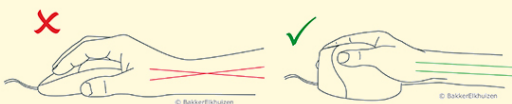

# Evoluent Standard Right

BAKKER ELKHUIZEN

Work Smart - Feel Good

Eine ergonomische, vertikale Maus

Komfortabel und gesund mit einer vertikalen Maus arbeiten.

Die langfristige Benutzung einer Maus kann zu körperlichen Problemen führen. Es ist deshalb auch sehr wichtig, eine gute ergonomische Maus zu verwenden.

Bei der Evoluent Standard Right handelt es sich um eine sogenannte vertikale Maus. So eine Maus greift man in einer Handschüttelhaltung. In dieser Haltung krümmt sich das Handgelenk weniger seitwärts, und der Unterarm muss sich

Durch die "Handschüttelhaltung" der Hand bei der Verwendung einer vertikalen Maus ist das Handgelenk weniger zur Seite hin abgeknickt, und ist der Unterarm weniger nach innen gedreht (Schmid et al., 2015). Hieraus ergibt sich eine geringere Muskelaktivität im Unterarm als bei der Verwendung einer Standardmaus (Quemelo & Vieira, 2013).

[Online weiterlesen](#)

**Ergonomisch:** Gute Haltung für Arm und Handgelenk.

**Basisfunktionen:** Drei Knöpfe, Scrollrad und feste dpi-Einstellung.

**Einzigartig:** Kurze Gewöhnungszeit.

**Plug and Play:** Die Installation eines Treibers ist nicht erforderlich.