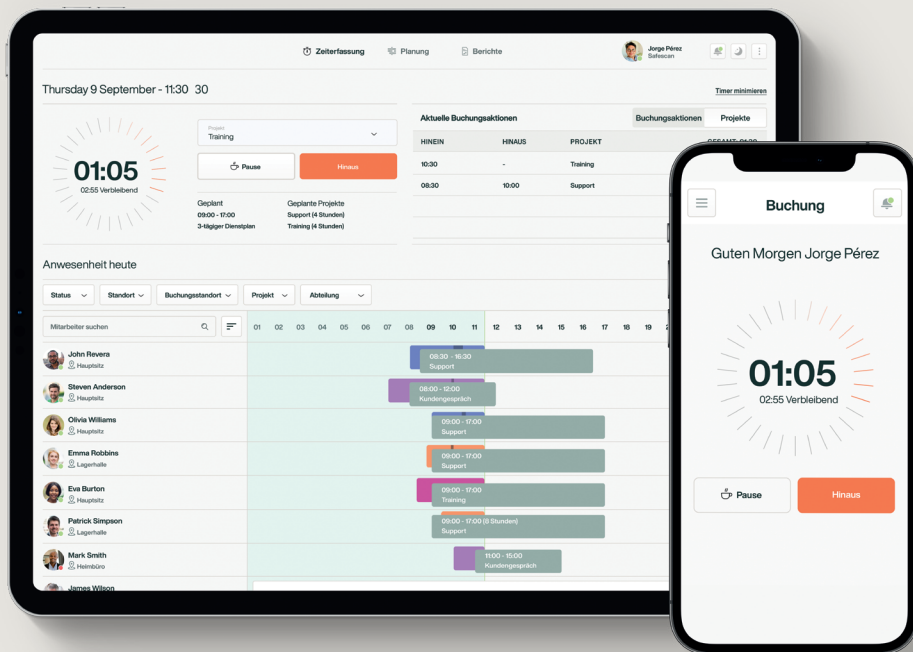

---

RFID-Schlüsselanhänger RF—110  
RFID

---

RFID

**Kombinierbar mit unseren  
Zeiterfassungsterminals**

Funktioniert reibungslos mit allen  
unseren Zeiterfassungsterminals.  
Egal, ob TM—616 oder TM—838 SC.

**Kompakt.  
Passt perfekt an Ihren  
Schlüsselbund.  
So kann er nie verloren gehen.**

Egal, ob Sie neue Mitarbeiter einstellen oder verlorene bzw. beschädigte Schlüsselanhänger ersetzen wollen – diese leichten Schlüsselanhänger funktionieren einwandfrei mit allen Zeiterfassungsterminals von TimeMoto. Mit einem Ersatzset sind Sie auf alles vorbereitet.

## Einstempeln. Ausstempeln. Es ist so einfach.

TimeMoto RF – 110

Set mit 25 Schlüsselanhängern  
Kontaktloser RFID-Schlüsselanhänger 125 kHz  
Kompakte Größe, passt perfekt an Ihren Schlüsselbund  
Leseabstand bis zu 7 cm  
Maße: 4 x 1,9 cm

## Mit der TimeMoto Cloud kombinieren

Alle Zeiterfassungsterminals enthalten den kostenlosen Free Plan und eine 30-tägige Testversion des Plus Plans. Erleben Sie alle Funktionen, bevor Sie sich für den Plan entscheiden, der am besten zu Ihren Anforderungen passt.