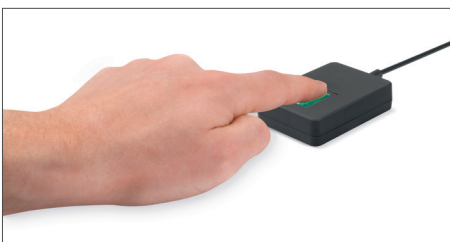

Registrieren Sie die Fingerabdrücke der Nutzer direkt an Ihrem PC