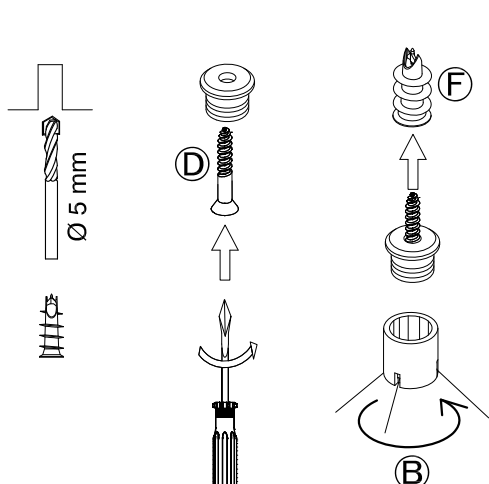

Montage-Beispiel:

* bei Dekor "W"
VADSRB1/ W

<p>9 x (A)</p>  <p>M5</p> <p>620240</p>	<p>3 x (B)</p>  <p>M12</p> <p>620239</p>	<p>9 x (C)</p>  <p>1,50 m</p> <p>620241</p>	<p>3 x (D)</p>  <p>Seko 4,5 x 40</p> <p>500236</p>	<p>3 x (E)</p>  <p>M8x 40</p> <p>500537</p>	<p>3 x (F)</p>  <p>13x 30</p> <p>622495</p>	<p>*1Paar (H)</p>  <p>622360 Handschuhe</p>
---	--	---	--	---	---	---

<p>je 1 x (B)</p>  <p>620239</p>
<p>je 3 x (C)</p>  <p>1,50 m 620241</p>

3

Montage - Beispiel:

Beispiel:	Höhe: (h)	Rest: (a)
① Ø 1200	500 mm	850 mm
① Ø 1200	380 mm	917 mm
① Ø 1200	260 mm	970 mm

Beispiel:	Höhe: (h)	Rest: (a)
② Ø 1000	500 mm	920 mm
② Ø 1000	380 mm	1000 mm
② Ø 1000	260 mm	1060 mm

Beispiel:	Höhe: (h)	Rest: (a)
③ Ø 800	500 mm	980 mm
③ Ø 800	380 mm	1070 mm
③ Ø 800	260 mm	1150 mm

4

3 x (D)
4,5 x 40
500236

3 x (E)
M8x 40
500537

5

3 x (D)
4,5 x 40
500236

3 x (F)
13x 30
622495