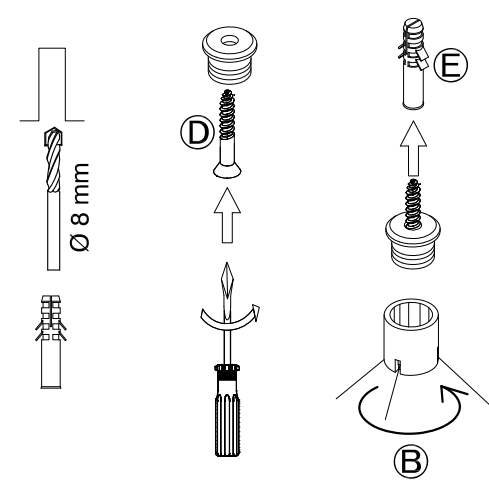

Montage-Beispiel:

* bei Dekor "W"
VADSRB1/ W

<p>9 x (A)</p>  <p>M5</p> <p>620240</p>	<p>3 x (B)</p>  <p>M12</p> <p>620239</p>	<p>9 x (C)</p>  <p>1,50 m</p> <p>620241</p>	<p>3 x (D)</p>  <p>Seko 4,5 x 40</p> <p>500236</p>	<p>3 x (E)</p>  <p>M8x 40</p> <p>500537</p>	<p>3 x (F)</p>  <p>13x 30</p> <p>622495</p>	<p>*1Paar (H)</p>  <p>622360 Handschuhe</p>
---	--	---	--	---	---	---

<p>je 1 x (B)</p>  <p>620239</p>
<p>je 3 x (C)</p>  <p>1,50 m 620241</p>

3

Montage - Beispiel:

Beispiel:	Höhe: (h)	Rest: (a)
① Ø 1200	500 mm	850 mm
① Ø 1200	380 mm	917 mm
① Ø 1200	260 mm	970 mm

Beispiel:	Höhe: (h)	Rest: (a)
② Ø 1000	500 mm	920 mm
② Ø 1000	380 mm	1000 mm
② Ø 1000	260 mm	1060 mm

Beispiel:	Höhe: (h)	Rest: (a)
③ Ø 800	500 mm	980 mm
③ Ø 800	380 mm	1070 mm
③ Ø 800	260 mm	1150 mm

4

3 x (D)
4,5 x 40
500236

3 x (E)
M8x 40
500537

5

3 x (D)
4,5 x 40
500236

3 x (F)
13x 30
622495