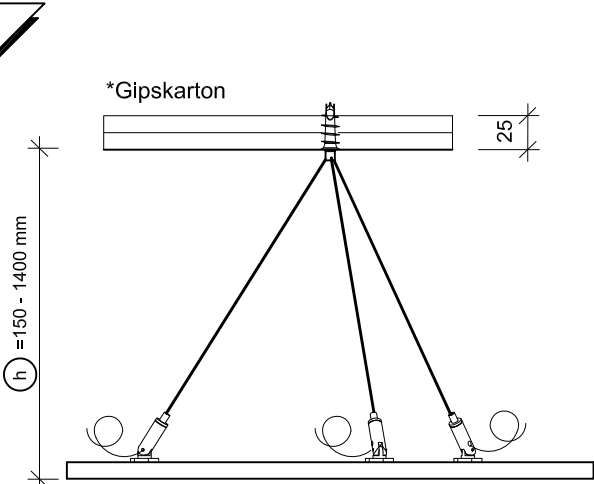

Montage-Beispiel:

* bei Dekor "W"
VADSRB1/ W

<p>9 x (A)</p>  <p>M5</p> <p>620240</p>	<p>3 x (B)</p>  <p>M12</p> <p>620239</p>	<p>9 x (C)</p>  <p>1,50 m</p> <p>620241</p>	<p>3 x (D)</p>  <p>Seko 4,5 x 40</p> <p>500236</p>	<p>3 x (E)</p>  <p>M8x 40</p> <p>500537</p>	<p>3 x (F)</p>  <p>13x 30</p> <p>622495</p>	<p>*1Paar (H)</p>  <p>622360 Handschuhe</p>
---	--	---	--	---	---	---

<p>je 1 x (B)</p>  <p>620239</p>
<p>je 3 x (C)</p>  <p>1,50 m 620241</p>

3

Montage - Beispiel:

Beispiel:	Höhe: (h)	Rest: (a)
① Ø 1200	500 mm	850 mm
① Ø 1200	380 mm	917 mm
① Ø 1200	260 mm	970 mm

Beispiel:	Höhe: (h)	Rest: (a)
② Ø 1000	500 mm	920 mm
② Ø 1000	380 mm	1000 mm
② Ø 1000	260 mm	1060 mm

Beispiel:	Höhe: (h)	Rest: (a)
③ Ø 800	500 mm	980 mm
③ Ø 800	380 mm	1070 mm
③ Ø 800	260 mm	1150 mm

4

3 x (D)
4,5 x 40
500236

3 x (E)
M8x 40
500537

5

3 x (D)
4,5 x 40
500236

3 x (F)
13x 30
622495