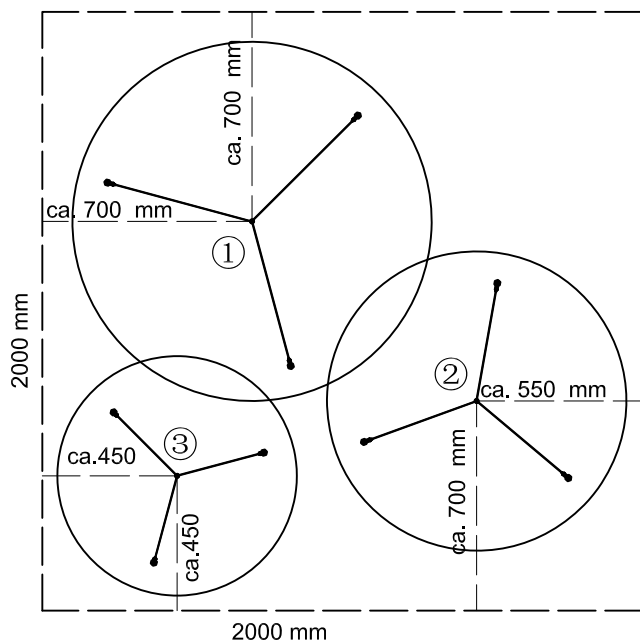

Montage-Beispiel:

* bei Dekor "W"
VADSRB1/ W

<p>9 x (A)</p>  <p>M5</p> <p>620240</p>	<p>3 x (B)</p>  <p>M12</p> <p>620239</p>	<p>9 x (C)</p>  <p>1,50 m</p> <p>620241</p>	<p>3 x (D)</p>  <p>Seko 4,5 x 40</p> <p>500236</p>	<p>3 x (E)</p>  <p>M8x 40</p> <p>500537</p>	<p>3 x (F)</p>  <p>13x 30</p> <p>622495</p>	<p>*1Paar (H)</p>  <p>622360 Handschuhe</p>
---	--	---	--	---	---	---

1 **Achtung:**
Bei Dekor "Weiss" auf Sauberkeit achten,
Handschuhe (H) benutzen!
VADSRB1/W

clean!

je 3 x (A)

3 x (A)

620240

2

3x (C)

(B)

<p>je 1 x (B)</p>  <p>620239</p>
<p>je 3 x (C)</p>  <p>1,50 m 620241</p>

3

Montage - Beispiel:

Beispiel:	Höhe: (h)	Rest: (a)
① Ø 1200	500 mm	850 mm
① Ø 1200	380 mm	917 mm
① Ø 1200	260 mm	970 mm

Beispiel:	Höhe: (h)	Rest: (a)
② Ø 1000	500 mm	920 mm
② Ø 1000	380 mm	1000 mm
② Ø 1000	260 mm	1060 mm

Beispiel:	Höhe: (h)	Rest: (a)
③ Ø 800	500 mm	980 mm
③ Ø 800	380 mm	1070 mm
③ Ø 800	260 mm	1150 mm

4

3 x (D)
4,5 x 40
500236

3 x (E)
M8x 40
500537

5

3 x (D)
4,5 x 40
500236

3 x (F)
13x 30
622495