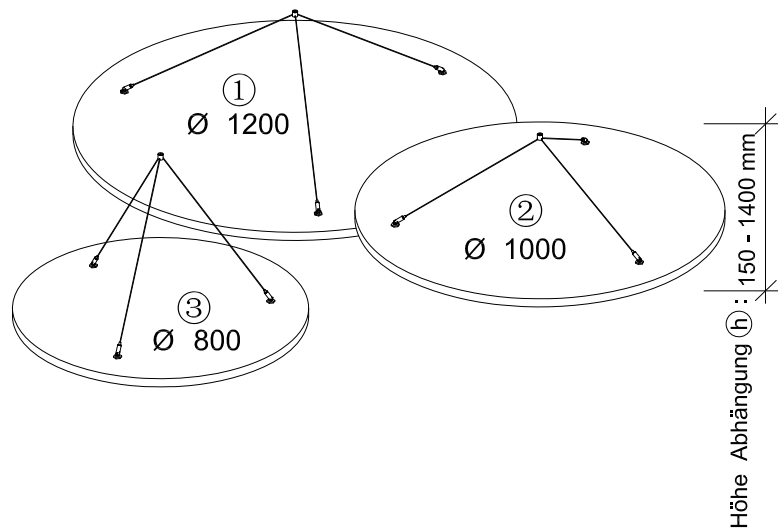

Montage-Beispiel:

* bei Dekor "W"
VADSRB1/ W

<p>9 x (A)</p>  <p>M5</p> <p>620240</p>	<p>3 x (B)</p>  <p>M12</p> <p>620239</p>	<p>9 x (C)</p>  <p>1,50 m</p> <p>620241</p>	<p>3 x (D)</p>  <p>Seko 4,5 x 40</p> <p>500236</p>	<p>3 x (E)</p>  <p>M8x 40</p> <p>500537</p>	<p>3 x (F)</p>  <p>13x 30</p> <p>622495</p>	<p>*1Paar (H)</p>  <p>622360 Handschuhe</p>
---	--	---	--	---	---	---

1 **Achtung:**
Bei Dekor "Weiss" auf Sauberkeit achten,
Handschuhe (H) benutzen!
VADSRB1/W

clean!

je 3 x (A)

3 x (A)

620240

2

3x (C)

(B)

<p>je 1 x (B)</p>  <p>620239</p>
<p>je 3 x (C)</p>  <p>1,50 m 620241</p>

3

Montage - Beispiel:

Beispiel:	Höhe: (h)	Rest: (a)
① Ø 1200	500 mm	850 mm
① Ø 1200	380 mm	917 mm
① Ø 1200	260 mm	970 mm

Beispiel:	Höhe: (h)	Rest: (a)
② Ø 1000	500 mm	920 mm
② Ø 1000	380 mm	1000 mm
② Ø 1000	260 mm	1060 mm

Beispiel:	Höhe: (h)	Rest: (a)
③ Ø 800	500 mm	980 mm
③ Ø 800	380 mm	1070 mm
③ Ø 800	260 mm	1150 mm

4

3 x (D)
4,5 x 40
500236

3 x (E)
M8x 40
500537

5

3 x (D)
4,5 x 40
500236

3 x (F)
13x 30
622495