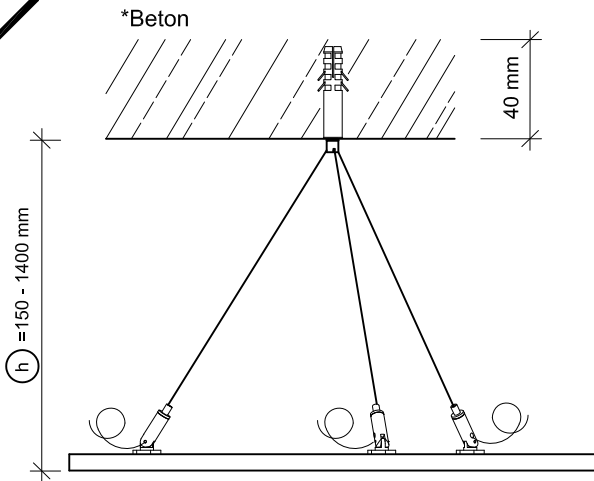

Montage-Beispiel:

* bei Dekor "W"
VADSRB1/ W

<p>9 x (A)</p>  <p>M5</p> <p>620240</p>	<p>3 x (B)</p>  <p>M12</p> <p>620239</p>	<p>9 x (C)</p>  <p>1,50 m</p> <p>620241</p>	<p>3 x (D)</p>  <p>Seko 4,5 x 40</p> <p>500236</p>	<p>3 x (E)</p>  <p>M8x 40</p> <p>500537</p>	<p>3 x (F)</p>  <p>13x 30</p> <p>622495</p>	<p>*1Paar (H)</p>  <p>622360 Handschuhe</p>
---	--	---	--	---	---	---

<p>je 1 x (B)</p>  <p>620239</p>
<p>je 3 x (C)</p>  <p>1,50 m 620241</p>

3

Montage - Beispiel:

Beispiel:	Höhe: (h)	Rest: (a)
① Ø 1200	500 mm	850 mm
① Ø 1200	380 mm	917 mm
① Ø 1200	260 mm	970 mm

Beispiel:	Höhe: (h)	Rest: (a)
② Ø 1000	500 mm	920 mm
② Ø 1000	380 mm	1000 mm
② Ø 1000	260 mm	1060 mm

Beispiel:	Höhe: (h)	Rest: (a)
③ Ø 800	500 mm	980 mm
③ Ø 800	380 mm	1070 mm
③ Ø 800	260 mm	1150 mm

4

3 x (D)
4,5 x 40
500236

3 x (E)
M8x 40
500537

5

3 x (D)
4,5 x 40
500236

3 x (F)
13x 30
622495