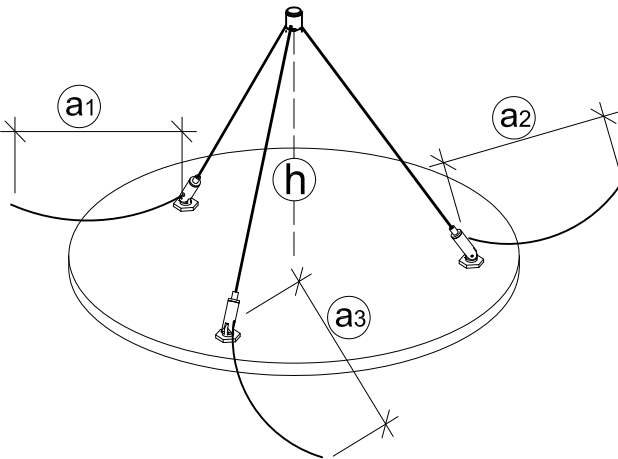

Montage-Beispiel:

* bei Dekor "W"
VADSRB1/ W

<p>9 x (A)</p>  <p>M5</p> <p>620240</p>	<p>3 x (B)</p>  <p>M12</p> <p>620239</p>	<p>9 x (C)</p>  <p>1,50 m</p> <p>620241</p>	<p>3 x (D)</p>  <p>Seko 4,5 x 40</p> <p>500236</p>	<p>3 x (E)</p>  <p>M8x 40</p> <p>500537</p>	<p>3 x (F)</p>  <p>13x 30</p> <p>622495</p>	<p>*1Paar (H)</p>  <p>622360 Handschuhe</p>
---	--	---	--	---	---	---

<p>je 1 x (B)</p>  <p>620239</p>
<p>je 3 x (C)</p>  <p>1,50 m 620241</p>

3

Montage - Beispiel:

Beispiel:	Höhe: (h)	Rest: (a)
① Ø 1200	500 mm	850 mm
① Ø 1200	380 mm	917 mm
① Ø 1200	260 mm	970 mm

Beispiel:	Höhe: (h)	Rest: (a)
② Ø 1000	500 mm	920 mm
② Ø 1000	380 mm	1000 mm
② Ø 1000	260 mm	1060 mm

Beispiel:	Höhe: (h)	Rest: (a)
③ Ø 800	500 mm	980 mm
③ Ø 800	380 mm	1070 mm
③ Ø 800	260 mm	1150 mm

4

3 x (D)
4,5 x 40
500236

3 x (E)
M8x 40
500537

5

3 x (D)
4,5 x 40
500236

3 x (F)
13x 30
622495