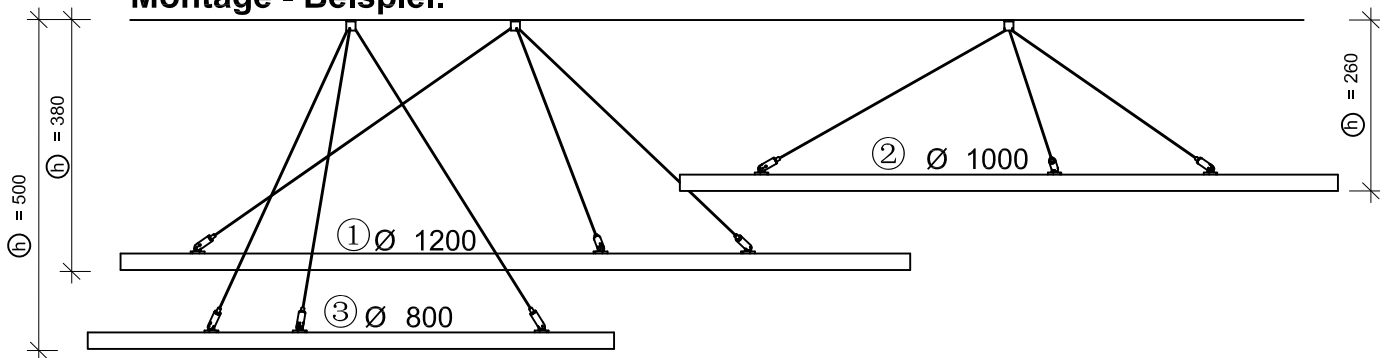

Montage-Beispiel:

* bei Dekor "W"
VADSRB1/ W

<p>9 x (A)</p>  <p>M5</p> <p>620240</p>	<p>3 x (B)</p>  <p>M12</p> <p>620239</p>	<p>9 x (C)</p>  <p>1,50 m</p> <p>620241</p>	<p>3 x (D)</p>  <p>Seko 4,5 x 40</p> <p>500236</p>	<p>3 x (E)</p>  <p>M8x 40</p> <p>500537</p>	<p>3 x (F)</p>  <p>13x 30</p> <p>622495</p>	<p>*1Paar (H)</p>  <p>622360 Handschuhe</p>
---	--	---	--	---	---	---

1 **Achtung:**
Bei Dekor "Weiss" auf Sauberkeit achten,
Handschuhe (H) benutzen!
VADSRB1/W

clean!

je 3 x (A)

3 x (A)

620240

2

3x (C)

(B)

<p>je 1 x (B)</p>  <p>620239</p>
<p>je 3 x (C)</p>  <p>1,50 m 620241</p>

3

Montage - Beispiel:

Beispiel:	Höhe: (h)	Rest: (a)
① Ø 1200	500 mm	850 mm
① Ø 1200	380 mm	917 mm
① Ø 1200	260 mm	970 mm

Beispiel:	Höhe: (h)	Rest: (a)
② Ø 1000	500 mm	920 mm
② Ø 1000	380 mm	1000 mm
② Ø 1000	260 mm	1060 mm

Beispiel:	Höhe: (h)	Rest: (a)
③ Ø 800	500 mm	980 mm
③ Ø 800	380 mm	1070 mm
③ Ø 800	260 mm	1150 mm

4

3 x (D)
4,5 x 40
500236

3 x (E)
M8x 40
500537

5

3 x (D)
4,5 x 40
500236

3 x (F)
13x 30
622495