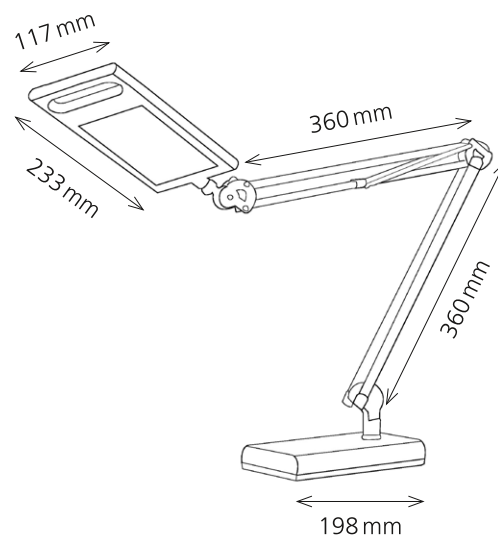

## LED 4 Work

- Die hochwertige LED-Leuchte lässt sich gerne näher bringen und ihren Leuchtenkopf in alle Richtungen strecken
- Der Doppelarm aus Aluminium ermöglicht der Leuchte, auch in die entferntesten Tischecken zu gelangen
- Mit ihrem speziellen Streufilter, bringt sie gleichmässiges und powervolles Licht ins Dunkel
- Geliefert mit Fuss und Klemme

### Technische Daten

|                               |                               |
|-------------------------------|-------------------------------|
| Leistung:                     | 9.5W                          |
| Gewichteter Energieverbrauch: | 10 kWh / 1000 h               |
| Spannung:                     | 100–240 V AC, 50–60 Hz        |
| Lichtstrom:                   | 750 Lumen                     |
| Lichtausbeute:                | 90 Lumen / Watt               |
| Farbtemperatur:               | 6000 Kelvin (tageslichtweiss) |
| Max. Beleuchtungsstärke:      | 1000 Lux (Messabstand 40 cm)  |
| Farbwiedergabeindex (Ra):     | 85                            |
| Lebensdauer:                  | 25 000 Stunden                |
| Ausladung:                    | max. 700 mm                   |
| Höhe:                         | max. 720 mm                   |
| Leuchtenkopf:                 | 233 mm Länge x 117 mm Breite  |
| Leuchtenfuss:                 | 198 mm Länge x 120 mm Breite  |
| Klemme:                       | Öffnung 5–45 mm               |
| Kabellänge:                   | 1.80 m                        |
| Nettogewicht:                 | 3.90 kg                       |
| Material:                     | Aluminium, ABS                |
| Verpackung:                   | farbige Verkaufsverpackung    |
| Lichtquelle:                  | Energieeffizienzklasse: D     |
|                               | Modellkennung: 4work00000633  |

**Artikel-Nummer:** 41-5010.633 anthrazit