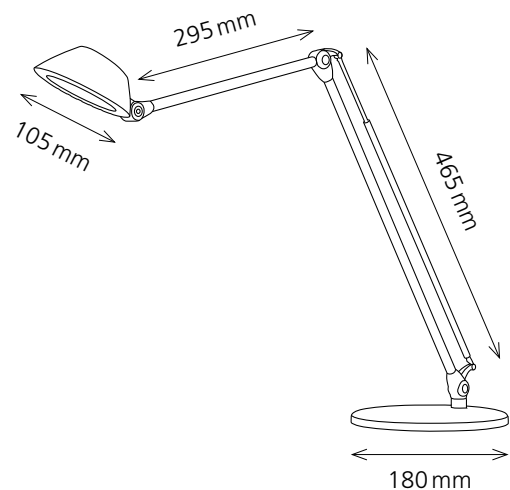

LED Blossom

- Professionelle LED-Arbeitsplatzleuchte
- 5-Stufen-Dimmer am Leuchtenkopf inklusiv Memory-Funktion
- Doppelarm für grosse Ausladung
- Vielfältig verstellbarer Leuchtenkopf zum optimalen Ausrichten des Lichts
- Klares, neutralweisses Licht

Technische Daten

Leuchtmittel:	LED 5 W
Gewichteter Energieverbrauch:	7 kWh/1000 h
Spannung:	Input: AC 100–240V/Output: DC 12 V
Lichtstrom:	372 Lumen
Lichtausbeute:	56 Lumen/Watt
Kelvin Temperatur:	4000 Kelvin (neutralweiss)
Max. Beleuchtungsstärke:	1218 Lux (Lichtpunkthöhe 40 cm ab Tischoberfläche)
Farbwiedergabeindex (Ra):	95
Brenndauer:	20000 Stunden
Ausladung:	max. 770 mm
Höhe:	max. 750 mm
Armlänge:	465 mm x 295 mm
Leuchtenfuss:	Ø 180 mm
Leuchtenkopf:	Ø 105 mm
Nettogewicht:	1.15 kg
Material:	Aluminium, Stahl, PC
Verpackung:	farbige Verkaufsverpackung

Artikel-Nummer: 41-5010.692 silber

Elektrische und photometrische Daten geprüft durch das Testzentrum „Swiss Alpine Laboratories for Testing of Energy Efficiency“ (S.A.L.T.) an der Hochschule für Technik und Wirtschaft (HTW) Chur, Schweiz.