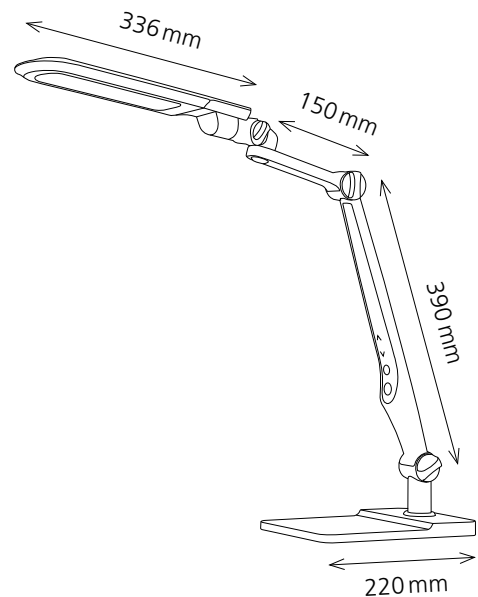

## LED Multiflex

- Robuste und vielfältig verstellbare LED Leuchte
- Lichtintensität ist stufenlos dimmbar
- 3 verschiedene Farbtemperatur-Stufen wählbar von warmweiss bis tageslichtweiss
- Kopf horizontal und vertikal schwenkbar sowie in der Längsachse neigbar
- Geliefert mit Fuss und Klemme

### Technische Daten

Leuchtmittel:	LED 6.6W
Gewichteter Energieverbrauch:	10 kWh/1000 h
Spannung:	Input: AC 100–240V/Output: DC 12V
Lichtstrom:	550 Lumen
Lichtausbeute:	55 Lumen/Watt
Farbtemperatur:	3100, 4400, 6100 Kelvin
Max. Beleuchtungsstärke:	1325 Lux (Messabstand 40 cm)
Farbwiedergabeindex (Ra):	> 80
Lebensdauer:	20 000 Stunden
Ausladung:	max. 660 mm
Höhe:	max. 600 mm
Armlänge:	390 mm x 150 mm
Leuchtenfuss:	220 mm Länge x 158 mm Breite
Leuchtenkopf:	336 mm Länge x 65 mm Breite
Kabellänge:	1.3 m
Nettogewicht:	1.4 kg
Material:	ABS, Eisen, PS
Verpackung:	weisser Karton mit farbiger Etikette

**Artikel-Nummer:** 41-5010.715 weiss / silber