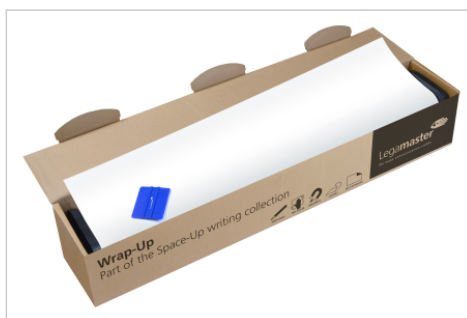

- trocken abwischbare, beschreibbare Oberfläche
- Für den Gebrauch in Kombination mit magnetischem Legamaster-Glasboard-Zubehör geeignet
- Montage waagrecht oder hochkant möglich
- für regelmäßige Nutzung geeignet
- 3 Jahre Garantie auf Beschreibbarkeit/Trockenabwischbarkeit bei Verwendung von Whiteboard-Zubehör von Legamaster
- PVC-frei

Whiteboard-Folie WRAP-UP

101×1200cm

- Zeichnen, skizzieren, aufhängen, farblich absetzen ... Mit den Lösungen der Schreibkollektion Space-Up schaffen Sie mühelos eine Whiteboard-Wand, auf der die schönsten Ideen entstehen
- Schaffen Sie große, magnetische Schreibflächen über ganze Wände oder in kreativen Formen
- Mit der selbstklebenden Whiteboard-Folie Wrap-Up können Sie jede glatte Oberfläche in ein Whiteboard verwandeln, auf dem auch Magnete haften
- Die Whiteboard-Folie Wrap-Up kann auf jede beliebige Form zugeschnitten werden
- Für Hindernisse, wie z. B. Steckdosen, können einfach Aussparungen ausgeschnitten werden
- Mit der Whiteboard-Folie Wrap-Up können auch Wände mit einer Krümmung oder ungewöhnlichen Form in Schreibflächen verwandelt werden
- Die Wrap-Up-Folie kann trocken aufgebracht werden und haftet auf einer Vielzahl von Untergründen wie Trockenbauwänden, Stahloberflächen, bearbeitetem Holz und Glas
- Da die Wrap-Up-Folie selbstklebend ist, müssen keine Löcher in die Wand gebohrt werden, um eine große Schreibfläche zu schaffen

Ref.: 7-106212

EAN: 8713797087223

Produkt Spezifikationen

| | |
|-----------------------------|-----------------------------------|
| Oberfläche (Material/Farbe) | Polypropylen / Weiß |
| Produkt Maße | W: 12000 x H: 1010 x D: 0.65 (mm) |
| Gewicht pro m2 | 1.87 kg |
| Montageart | selbstklebend |
| Produktgarantie | 2 Jahre |
| Oberflächengarantie | 3 Jahre |