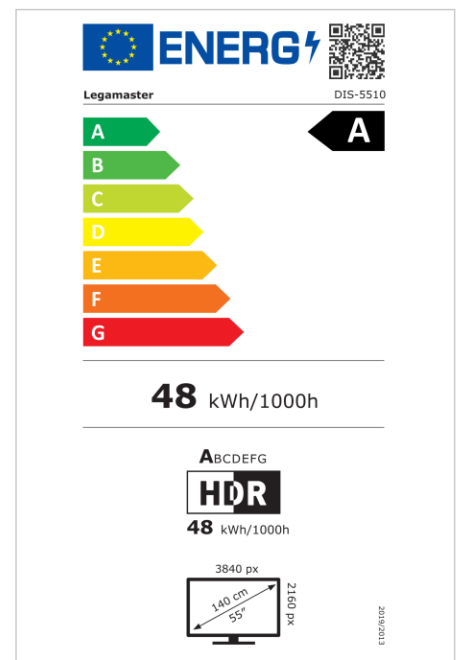

- Kostenlose OTA-Updates
- Unterstützt Landscape- & Portrait-Mode
- Haze level 25%
- Integriertes Videowall-Tool bis zu 3x3
- Integrierter Rotationsensor
- Kompatibel mit E-Share Casting Lösung
- Android 11
- USB-C (65W + DP 1.2)
- 1x HDMI-Ausgang
- 2x HDMI-Eingänge

Art.No. **7-805110-55-EU**

GTIN **8713797106931**

DISCOVER 2 professional Display

DIS-5510 EU

Anzeige

- Bildschirmdiagonale: 55 inch
- Displaytechnologie: LCD
- Bedienfeldtyp: IPS
- Art der Hintergrundbeleuchtung: Direct LED
- Bildschirmauflösung: 3840 x 2160 px | 4K Ultra HD
- Bildschirmhelligkeit: 450 cd/m²
- Kontrastverhältnis (statisch): 4000:1
- Bildformat: 16:9
- Bildwiederholfrequenz: 60 fps
- Reaktionszeit: 6.5 ms
- Betrachtungswinkel: H: 178° / V: 178°
- Bildschirmsteuerung: IR-Fernsteuerung, Ethernet, RS-232C
- Lebensdauer: 50000 Stunden
- Haltbarkeit: 18/7
- Bildschirmausrichtung: Querformat, Hochformat

Strom

- Stromversorgung: AC | 100 - 240 V | 50/60 Hz
- Stromverbrauch (Schlafmodus): 0.5 W
- Stromverbrauch (Standby): 0.5 W
- Energieeffizienzklasse (HDR): A
- Energieeffizienzklasse Skala: A bis G

Betriebliche Bedingungen