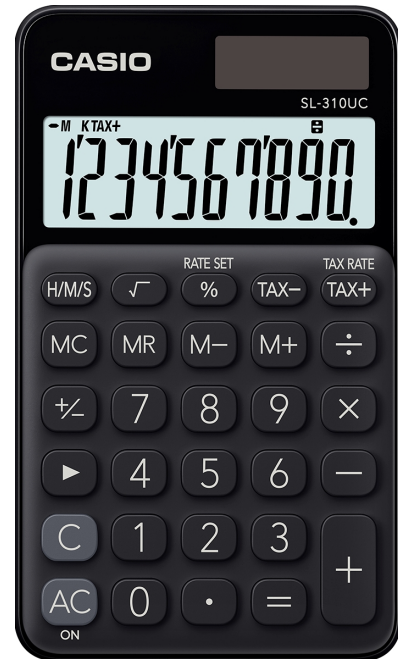

Taschenrechner in Trendfarbe

SL-310UC-BK

Allgemeine Daten

- 10-stelliges LC-Display mit Rechenbefehl-Anzeige
- Solar-/Batteriebetrieb
- Größe (H x B x T): 0,8 x 7 x 11,8 cm
- Gewicht: ca. 50 g
- Batterie: 1 x LR54
- Key Rollover (Eingabe-Pufferspeicher)
- Schutztasche inklusive
- Farbe: Schwarz
- EAN-Code: 4549526700170

Funktionen

- Steuerberechnung
- Profi-Prozentrechnung
- Handelsspannenberechnung via %-Taste
- 4-Tasten-Speicher
- Vorzeichenwechsel
- Tausender Unterteilung
- Backspace-Taste
- Quadratwurzel
- Zeitberechnung