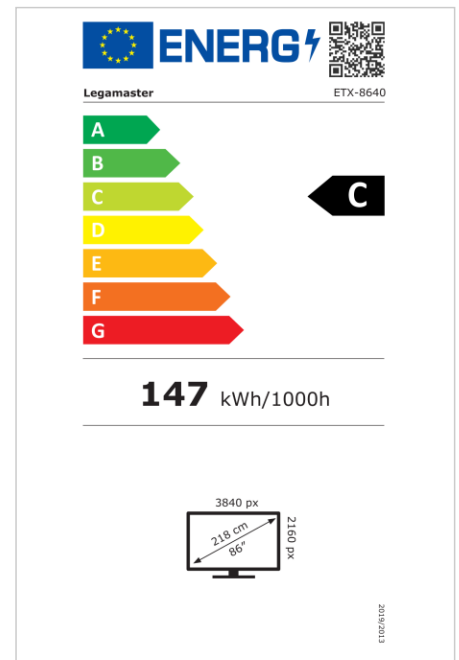

- Nahtlose Integration, optimale Leistung und verbesserte Sicherheit: Erleben Sie die unvergleichlichen Vorteile eines Google-zertifizierten EVOLVE 2 Touchdisplays
- Die Integration der Google-Tools optimiert die Zusammenarbeit und steigert die Produktivität, indem sie eine nahtlose und zentrale Plattform für Kommunikation, Dokumentenaustausch und Projektmanagement bietet
- Das hochpräzise Touch-System mit bis zu 50 Berührungspunkten erkennt alles, von der kleinsten Spitze eines Stylus-Stifts bis hin zu Fingern und Handflächen, was das Schreiben, Bewegen und Löschen von Objekten so intuitiv wie möglich macht
- 2 USB-C-Anschlüsse (von denen einer eine Leistung von 100 W bietet) sorgen dafür, dass Sie Geräte mit nur einem Kabel anschließen können, welches alles kann: Video und Audio, Touch und Strom
- Bei der Entwicklung von EVOLVE stand die Sicherheit im Vordergrund. Eine Vielzahl von Optionen ermöglicht es Benutzern und Administratoren, ihre Bildschirme vor unerwünschten Änderungen oder Sicherheitsverletzungen in ihren IT-Systemen zu schützen
- Zur Ergänzung der EVOLVE-Touchdisplays ist ein umfassendes Sortiment an Zubehör erhältlich. Dazu gehören Montagelösungen, Kameras, OPS-Computer, ein Näherungssensor und ein NFC-Leser
- 1% for the Planet zertifiziert: Sie entscheiden sich für ein sehr energieeffizientes und langlebiges Touchdisplay und leisten einen Beitrag für Nachhaltigkeitsprojekte und Umweltschutz weltweit