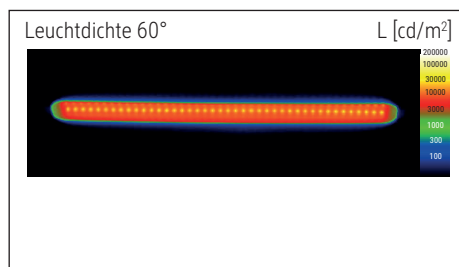

LED-Arbeitsplatzleuchte MAULwork, dimmbar

- **Leistungsstarke LED-Leuchte**
- **Komfortabel: Stufenlos dimmbar, 3 Bereiche getrennt einschaltbar je nach Tätigkeit oder Energieverbrauchswunsch**
- **Besonders geeignet für Profis: Ideal für Arbeiten in Laboren, Werkstätten, technischen Büros und Ateliers**
- **Hohe Lichtstärke: 84 Hochleistungs LEDs**
- **Dreidimensional verstellbarer Leuchtenkopf**
- **Extrem sparsam: Moderne LED-Technik**
- **GS-Zeichen, Technisches Sicherheitskonzept Made by MAUL**
- 3-Bereichs-Schalter (vorne - hinten - alle Lichtquellen) im Leuchtenkopf für bequemes Schalten
- Praktisch: Diffusor für geringen Schattenwurf
- Bedienfeld am Leuchtenkopf für bequemes An- und Ausschalten
- Austausch Lichtquelle und Betriebsgerät möglich
- Verpackung recycelbar

Beleuchtungsstärke Leuchte: 3.120 Lux bei 35 cm Abstand
 Farbtemperatur (je Lichtquelle): 6.500 Kelvin (tageslichtweiß)
 Anzahl Lichtquellen: 1
 Energieeffizienzklasse (je Lichtquelle): D (Spektrum A bis G)
 Gewichteter Energieverbrauch (je Lichtquelle): 15 kWh/1000 h
 Lebensdauer L70B50 (je Lichtquelle): 35.000 h
 Nutzlichtstrom (je Lichtquelle): 2.248 Lumen
 Fuß: Klemmfuß
 Material: Kopf: Kunststoff - Arm: Metall - Klemmfuß: Metall, Kunststoff
 Maße: Höhe: 50 cm - Kopf: 8.5 x 58 cm - Arm: Länge unten 40 cm, Länge oben 44 cm - Fuß: Klemmweite: 1 - 6.3 cm
 Bewegung: Kopf: Neigbar, Drehbar - Arm: Neigbar, Drehbar
 Position Schalter: Leuchtenkopf

- Garantie: 2 Jahre

Art.-Nr.	Farbe	EAN-Code	Zollcode	Kabellänge ca.	Schutzklasse	Packungsmaße / VE	Gewicht	VE
8205202	weiß	4002390061544	94052140	1,40 m	II Eurosteckernetzteil	74,5 x 26,5 x 12 cm	3,019 kg	1 St