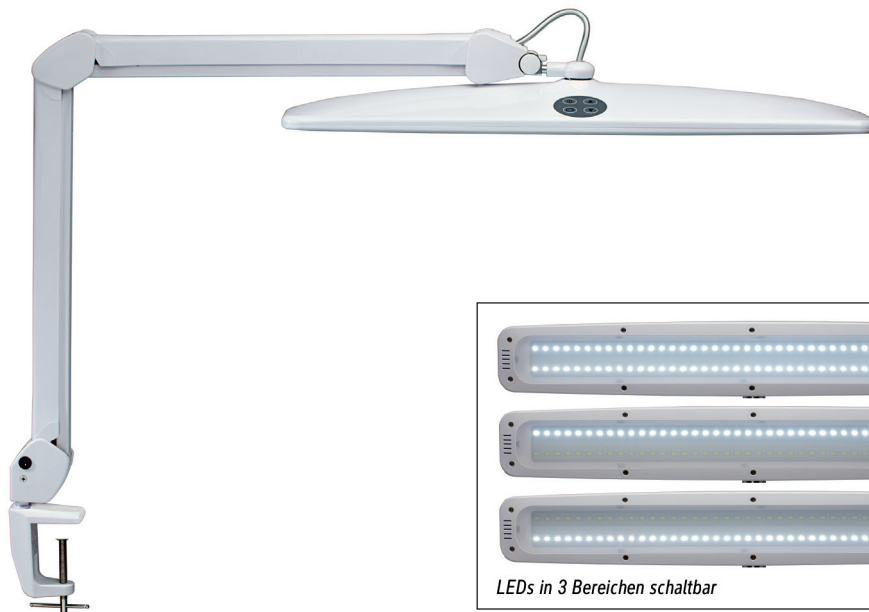

LED-Arbeitsplatzleuchte MAULwork, dimmbar

- **Leistungsstarke LED-Leuchte**
- **Komfortabel: Stufenlos dimmbar, 3 Bereiche getrennt einschaltbar je nach Tätigkeit oder Energieverbrauchswunsch**
- **Besonders geeignet für Profis: Ideal für Arbeiten in Laboren, Werkstätten, technischen Büros und Ateliers**
- **Hohe Lichtstärke: 84 Hochleistungs LEDs**
- **Dreidimensional verstellbarer Leuchtenkopf**
- **Extrem sparsam: Moderne LED-Technik**
- **GS-Zeichen, Technisches Sicherheitskonzept Made by MAUL**
- 3-Bereichs-Schalter (vorne - hinten - alle Lichtquellen) im Leuchtenkopf für bequemes Schalten
- Praktisch: Diffusor für geringen Schattenwurf
- Bedienfeld am Leuchtenkopf für bequemes An- und Ausschalten
- Austausch Lichtquelle und Betriebsgerät möglich
- Verpackung recycelbar

Beleuchtungsstärke Leuchte: 3.120 Lux bei 35 cm Abstand
 Farbtemperatur (je Lichtquelle): 6.500 Kelvin (tageslichtweiß)
 Anzahl Lichtquellen: 1
 Energieeffizienzklasse (je Lichtquelle): D (Spektrum A bis G)
 Gewichteter Energieverbrauch (je Lichtquelle): 15 kWh/1000 h
 Lebensdauer L70B50 (je Lichtquelle): 35.000 h
 Nutzlichtstrom (je Lichtquelle): 2.248 Lumen
 Fuß: Klemmfuß
 Material: Kopf: Kunststoff - Arm: Metall - Klemmfuß: Metall, Kunststoff
 Maße: Höhe: 50 cm - Kopf: 8.5 x 58 cm - Arm: Länge unten 40 cm, Länge oben 44 cm - Fuß: Klemmweite: 1 - 6.3 cm
 Bewegung: Kopf: Neigbar, Drehbar - Arm: Neigbar, Drehbar
 Position Schalter: Leuchtenkopf

- Garantie: 2 Jahre

Art.-Nr.	Farbe	EAN-Code	Zollcode	Kabellänge ca.	Schutzklasse	Packungsmaße / VE	Gewicht	VE
8205202	weiß	4002390061544	94052140	1,40 m	II Eurosteckernetzteil	74,5 x 26,5 x 12 cm	3,019 kg	1 St