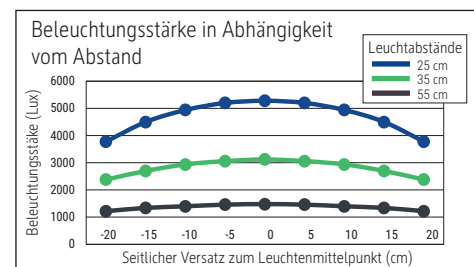

LED-Arbeitsplatzleuchte MAULwork, dimmbar

- **Leistungsstarke LED-Leuchte**
- **Komfortabel: Stufenlos dimmbar, 3 Bereiche getrennt einschaltbar je nach Tätigkeit oder Energieverbrauchswunsch**
- **Besonders geeignet für Profis: Ideal für Arbeiten in Laboren, Werkstätten, technischen Büros und Ateliers**
- **Hohe Lichtstärke: 84 Hochleistungs LEDs**
- **Dreidimensional verstellbarer Leuchtenkopf**
- **Extrem sparsam: Moderne LED-Technik**
- **GS-Zeichen, Technisches Sicherheitskonzept Made by MAUL**
- 3-Bereichs-Schalter (vorne - hinten - alle Lichtquellen) im Leuchtenkopf für bequemes Schalten
- Praktisch: Diffusor für geringen Schattenwurf
- Bedienfeld am Leuchtenkopf für bequemes An- und Ausschalten
- Austausch Lichtquelle und Betriebsgerät möglich
- Verpackung recycelbar

Beleuchtungsstärke Leuchte: 3.120 Lux bei 35 cm Abstand
 Farbtemperatur (je Lichtquelle): 6.500 Kelvin (tageslichtweiß)
 Anzahl Lichtquellen: 1
 Energieeffizienzklasse (je Lichtquelle): D (Spektrum A bis G)
 Gewichteter Energieverbrauch (je Lichtquelle): 15 kWh/1000 h
 Lebensdauer L70B50 (je Lichtquelle): 35.000 h
 Nutzlichtstrom (je Lichtquelle): 2.248 Lumen
 Fuß: Klemmfuß
 Material: Kopf: Kunststoff - Arm: Metall - Klemmfuß: Metall, Kunststoff
 Maße: Höhe: 50 cm - Kopf: 8.5 x 58 cm - Arm: Länge unten 40 cm, Länge oben 44 cm - Fuß: Klemmweite: 1 - 6.3 cm
 Bewegung: Kopf: Neigbar, Drehbar - Arm: Neigbar, Drehbar
 Position Schalter: Leuchtenkopf

- Garantie: 2 Jahre

Art.-Nr.	Farbe	EAN-Code	Zollcode	Kabellänge ca.	Schutzklasse	Packungsmaße / VE	Gewicht	VE
8205202	weiß	4002390061544	94052140	1,40 m	II Eurosteckernetzteil	74,5 x 26,5 x 12 cm	3,019 kg	1 St