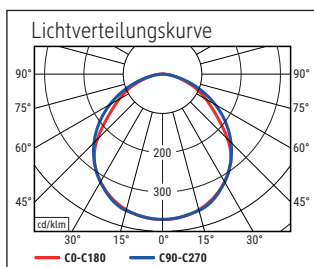

LED-Arbeitsplatzleuchte MAULwork, dimmbar

- **Leistungsstarke LED-Leuchte**
- **Komfortabel: Stufenlos dimmbar, 3 Bereiche getrennt einschaltbar je nach Tätigkeit oder Energieverbrauchswunsch**
- **Besonders geeignet für Profis: Ideal für Arbeiten in Laboren, Werkstätten, technischen Büros und Ateliers**
- **Hohe Lichtstärke: 84 Hochleistungs LEDs**
- **Dreidimensional verstellbarer Leuchtenkopf**
- **Extrem sparsam: Moderne LED-Technik**
- **GS-Zeichen, Technisches Sicherheitskonzept Made by MAUL**
- 3-Bereichs-Schalter (vorne - hinten - alle Lichtquellen) im Leuchtenkopf für bequemes Schalten
- Praktisch: Diffusor für geringen Schattenwurf
- Bedienfeld am Leuchtenkopf für bequemes An- und Ausschalten
- Austausch Lichtquelle und Betriebsgerät möglich
- Verpackung recycelbar

Beleuchtungsstärke Leuchte: 3.120 Lux bei 35 cm Abstand
 Farbtemperatur (je Lichtquelle): 6.500 Kelvin (tageslichtweiß)
 Anzahl Lichtquellen: 1
 Energieeffizienzklasse (je Lichtquelle): D (Spektrum A bis G)
 Gewichteter Energieverbrauch (je Lichtquelle): 15 kWh/1000 h
 Lebensdauer L70B50 (je Lichtquelle): 35.000 h
 Nutzlichtstrom (je Lichtquelle): 2.248 Lumen
 Fuß: Klemmfuß
 Material: Kopf: Kunststoff - Arm: Metall - Klemmfuß: Metall, Kunststoff
 Maße: Höhe: 50 cm - Kopf: 8.5 x 58 cm - Arm: Länge unten 40 cm, Länge oben 44 cm - Fuß: Klemmweite: 1 - 6.3 cm
 Bewegung: Kopf: Neigbar, Drehbar - Arm: Neigbar, Drehbar
 Position Schalter: Leuchtenkopf

- Garantie: 2 Jahre

Art.-Nr.	Farbe	EAN-Code	Zollcode	Kabellänge ca.	Schutzklasse	Packungsmaße / VE	Gewicht	VE
8205202	weiß	4002390061544	94052140	1,40 m	II Eurosteckernetzteil	74,5 x 26,5 x 12 cm	3,019 kg	1 St