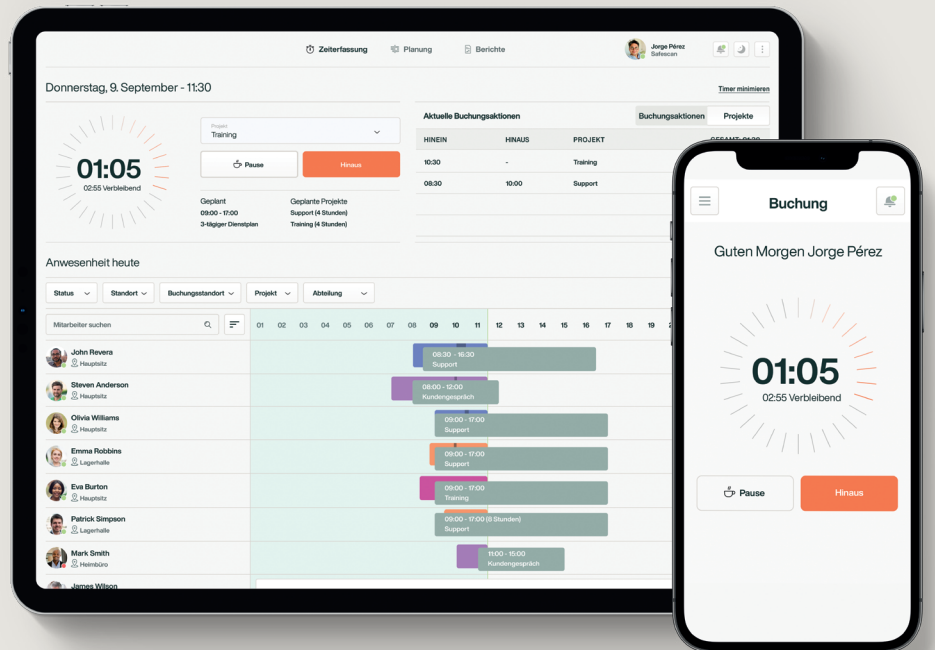

Das TM—828 SC ist ideal für größere Unternehmen mit bis zu 2.000 Mitarbeitern und kann bis zu 100.000 Zeitprotokolle speichern. Perfekt für eine effizientere Erfassung und Verwaltung der Arbeitszeit. Das Zeiterfassungssystem fügt sich nahtlos in jede Arbeitsumgebung ein. Mit Fingerabdruck, MIFARE-/DESFire-Ausweis oder standardmäßig mit einem RFID-Ausweis und PIN-Code. Das intuitive Design sorgt für einfache Zeiterfassung mit zusätzlicher Sicherheit und Komfort. Erleichtern Sie Ihren Mitarbeitern mit den fünf verfügbaren Methoden die Identifizierung.

Entscheiden Sie sich für die Identifizierung über den Fingerabdruck. Dieser wird sicher in einem spezifischen Code verschlüsselt und auf der Festplatte des TM—828 gespeichert. Unwiederbringlich. Nicht wiederherstellbar. Sicher. Oder entscheiden Sie sich für Flexibilität und Sicherheit mit unserem Zeiterfassungsterminal mit MIFARE-/DESFire-Unterstützung. MIFARE/DESFire ermöglicht den Benutzern die Zeiterfassung, Zugangskontrolle, persönliche Identifikation und bargeldlose Transaktionen mit nur einem Ausweis. Einfacher geht es nicht.

Einstempeln. Ausstempeln. Fertig.

Umfassende Lösung

Enthält eine 30-tägige Testversion des Plus-Plans
Erfasst Fingerabdrücke / MIFARE / DESFire / RFID / PIN
Für bis zu 2.000 Benutzer/Fingerabdrücke (Zeiterfassungsterminal)
Ethernet- und WLAN-Verbindung
DSGVO-konform

Kombinieren Sie es mit der TimeMoto Cloud

Alle Lösungen beinhalten eine 30-tägige Testversion unseres Plus Plans. Erleben Sie alle Funktionen, bevor Sie sich für den Plan entscheiden, der am besten zu Ihren Anforderungen passt.