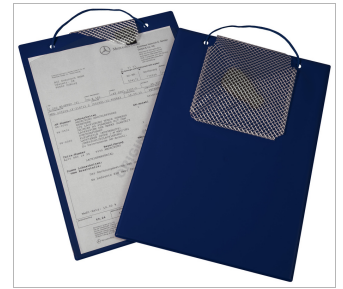

### Auftragstasche "Plus" mit Schlüsselfach

Die Auftragstaschen aus hochfester Klarsichtfolie mit Einreißschutz sind robust verarbeitet und dienen der geschlossenen Aufbewahrung aller Arbeitspapiere.

- inkl. Schlüsselfach aus gewebeverstärkter Folie
- fest verschweißter Klettverschluss
- extra robuste Ausführung
- VE: 10 Stück
- MOQ: 10 Stück

| Art.-Nr.   | Größe      | Farbe   | Größe         | Gewicht | VE    | Größe/VE     | Gew./VE | MOQ   | EAN-Code      |
|------------|------------|---------|---------------|---------|-------|--------------|---------|-------|---------------|
| 9015-00262 | DIN A4     | Blau    | 330x230x4mm   | 0,205kg | 10 St | 350x255x35mm | 2,13kg  | 10 St | 4052301003385 |
| 9015-00296 | DIN A4     | Rot     | 330x230x4mm   | 0,205kg | 10 St | 350x255x35mm | 2,13kg  | 10 St | 4052301003392 |
| 9015-00312 | DIN A4     | Grau    | 330x230x4mm   | 0,205kg | 10 St | 350x255x35mm | 2,13kg  | 10 St | 4052301003545 |
| 9015-00319 | DIN A4     | Grün    | 330x230x4mm   | 0,205kg | 10 St | 350x255x35mm | 2,13kg  | 10 St | 4052301003507 |
| 9015-00327 | DIN A4     | Schwarz | 330x230x4mm   | 0,205kg | 10 St | 350x255x35mm | 2,13kg  | 10 St | 4052301003491 |
| 9015-00389 | DIN A4     | Gelb    | 330x230x4mm   | 0,205kg | 10 St | 350x255x35mm | 2,13kg  | 10 St | 4052301006522 |
| 9015-00586 | DIN A4     | Violett | 330x230x4mm   | 0,205kg | 10 St | 350x255x35mm | 2,13kg  | 10 St | 4052301029248 |
| 9015-00263 | DIN A5     | Blau    | 225x160x7mm   | 0,1kg   | 10 St | 240x175x65mm | 1,015kg | 10 St | 4052301003538 |
| 9015-00282 | 2/3 DIN A4 | Blau    | 230x215x1mm   | 0,13kg  | 10 St | 250x240x40mm | 1,27kg  | 10 St | 4052301003514 |
| 9015-00328 | 2/3 DIN A4 | Rot     | 230x215x0,1mm | 0,13kg  | 10 St | 250x240x40mm | 1,27kg  | 10 St | 4052301003484 |