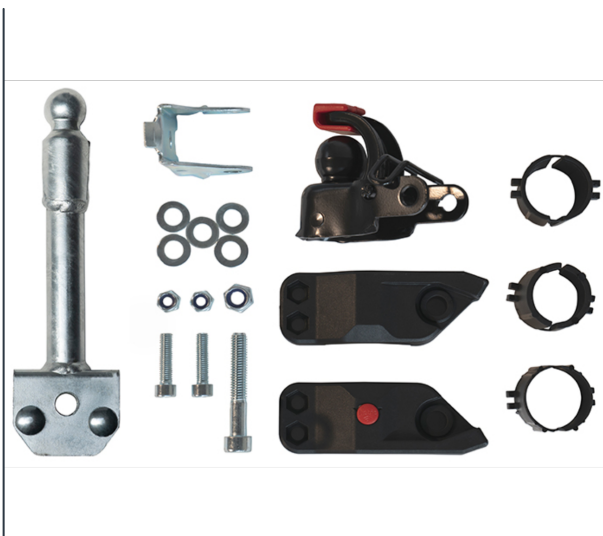

Transportgeräte

Artikeldatenblatt

Art.-Nr.: 1292 Fahrradkupplung

Anbausatz feuerverzinkt bestehend aus Kugelkupplung und Adapter für Sattelstützen von 26 bis 31 mm Durchmesser und Kugelschale mit Anschraubplatten an Standarddeichsel. Zuladung max. 40 kg, Aufliegebelast max. 4 kg. Nachrüstbar.

Technische Details:

| | |
|--------------------------|---------------|
| Gesamtlänge (mm) | 260 |
| Gesamtbreite (mm) | 72 |
| Gesamthöhe (mm) | 35 |
| Farbe | feuerverzinkt |
| Gewicht (kg) | 0,5 |
| Ursprungsland | Deutschland |
| Garantie (Jahre) | 10 |
| Zolltarifnummer | 87149990 |
| GTIN | 4017976412924 |