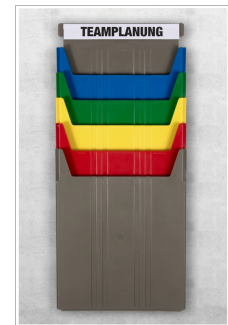

Grundmodul für Wandsortierer "Flat"

Das robust gefertigte Grundmodul für Wandsortierer "Flat" ermöglicht eine individuelle Konfiguration der verschiedenen Aufbewahrungsmodule, durch das durchdachte Stecksystem ist eine einfache Anbringung möglich. Alle Modelle sind durch den ABS-Kunststoff äußerst widerstandsfähig. Das Grundmodul bietet zusätzlich stabilen Halt für Ihre Wandsortierer, außerdem überzeugt es durch einfache Handhabung und leichtes Gewicht. Auch erhältlich als Grundmodul für Wandsortierer "Big".

- In zwei verschiedenen Größen erhältlich
- Aus ABS-Kunststoff
- Farbe: Hellgrau
- VE: 1 Stück
- MOQ: 1 Stück

Art.-Nr.	Größe	Gewicht	VE	Größe/VE	Gew./VE	MOQ	EAN-Code
9218-05057	58x240x392mm	0,333kg	1 St	58x240x392mm	0,533kg	1 St	4052301088948