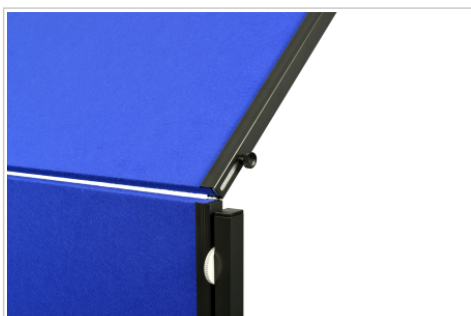

- Für effektive Workshops, Scrum- oder Brainstorming-Sitzungen
- Ansprechendes, leichtes und mobiles Design
- Montage ohne Werkzeug: schnell und einfach montiert
- Extra stabil, da die FüÙe fest mit der Tafel verbunden sind
- Mehrere Tafeln einfach zu verbinden

PREMIUM PLUS Moderationswand klappbar 150x120cm marineblau

- Klappbare, hochwertige Moderationswand
- Zum Bewegen und Lagern leicht zusammenklappbar
- Tafel mit doppelseitigem Filzbezug
- Tafelrahmen aus matt beschichtetem Aluminium, Fußgestell und FüÙe aus matt beschichtetem Stahlblech
- Höhenverstellbar auf zwei feste Positionen
- Tafel vertikal und horizontal montierbar
- Feststellbare Rollen im 4er-Set und Flipchart-Haken inklusive
- Minimale Gesamthöhe (vertikale Montage): 196 cm
- Maximale Gesamthöhe (vertikale Montage): 226 cm
- Maximale Gesamthöhe (horizontale Montage): 196 cm
- Tafelgröße: H 150 x B 120 cm

EAN: **8713797091176**

Spezifikationen

Oberfläche (Material/Farbe)	Filz / blau
Rahmen (Material/Farbe)	Aluminium / -
Ecken (Material/Farbe)	Kunststoff / -
Artikel Maße	1200 x 1500 x - (mm)
Gesamtabmessungen	1960 x - x - (mm)
Auf Rollstativ	Ja
Rollen	Ja
Anzahl feststellbarer Rollen	4
Faltbar	Ja
Produktgarantie	2 Jahre